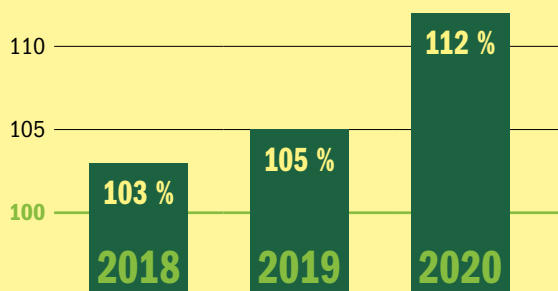

ŘEPKA – exkluzivní nabídka

Duke^H

- odrůda Rapool,
- špičková hybridní novinka s unikátní kombinací ranosti, znaků rezistence a velmi dobrých agronomických vlastností,
- vysoký výnosový potenciál – 107 % na kontroly v SOZ ČR 2018–2020,
- velmi vysoký obsah oleje v sušině semen – 47,8 % (SOZ ČR 2018–2020),
- velmi dobrý zdravotní stav, RLM7 + TuYV + rezistence vypadávání semen zabudované do genetického základu,
- středně rychlý nástup do jarní vegetace, kvetení a zrání,
- dobře zvládá stres v období přisušků.

Pěstitelská doporučení:

- plastická odrůda vhodná pro všechny druhy půd, včetně suchých lokalit,
- velmi efektivní ve využívání dusíku,
- vhodná pro optimální až pozdní termíny setí,
- doporučený výsevok 450–550 tisíc semen/ha.

Duke | obsah oleje v semeni

Státní odrůdové zkoušky ČR 2018–20

47,8%

Duke | výnos semene

Státní odrůdové zkoušky ČR 2018–20
% na průměr kontrol

Moderní výkonná genetika, specialista do sucha

Pokusy SDO 2019–2021

Výnos semene v % na průměr liniových odrůd

Doporučená cena

~~3 529,-~~

Cena pro vás:

2 000,- Kč
VJ

Akce do 31. 5. 2024

+ insekticidní mořidlo

Lumiposa[®]