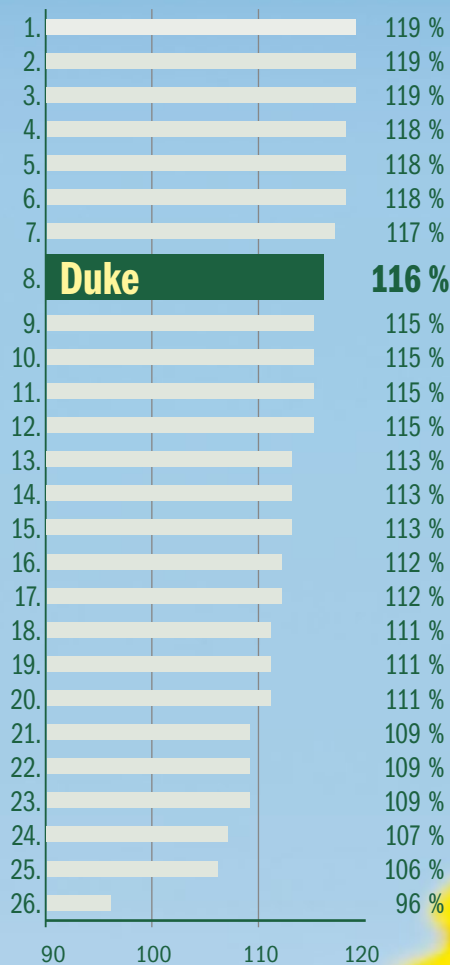

Pěstitelská doporučení:

- plastická odrůda vhodná pro všechny druhy půd, včetně suchých lokalit,
- velmi efektivní ve využívání dusíku,
- vhodná pro optimální až pozdní termíny setí,
- doporučený výsevok 450–550 tisíc semen/ha.

Duke | obsah oleje v semeni

Státní odrůdové zkoušky ČR 2018–20

47,8%

Duke | výnos semene

Státní odrůdové zkoušky ČR 2018–20
% na průměr kontrol

Moderní výkonná genetika, specialista do sucha

Pokusy SDO 2019–2021

Výnos semene v % na průměr liniových odrůd

Doporučená cena

~~3 529,-~~

Cena pro vás:

2 000,- Kč
VJ

Akce do 31. 5. 2024

+ insekticidní mořidlo

Lumiposa[®]